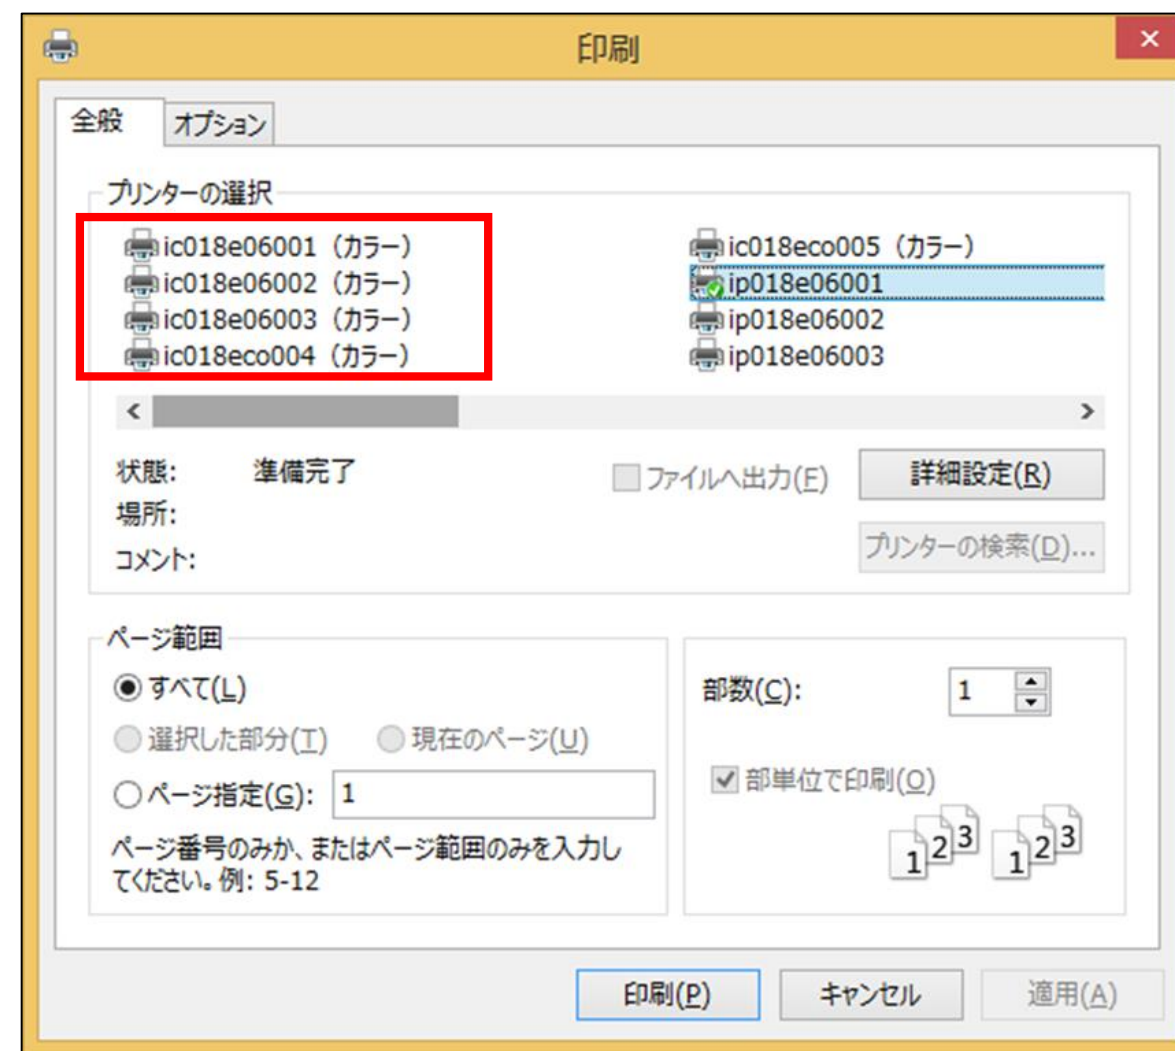

Internet Explorerの場合

※プレビュー画面は、白黒、カラーともにカラーで表示されます